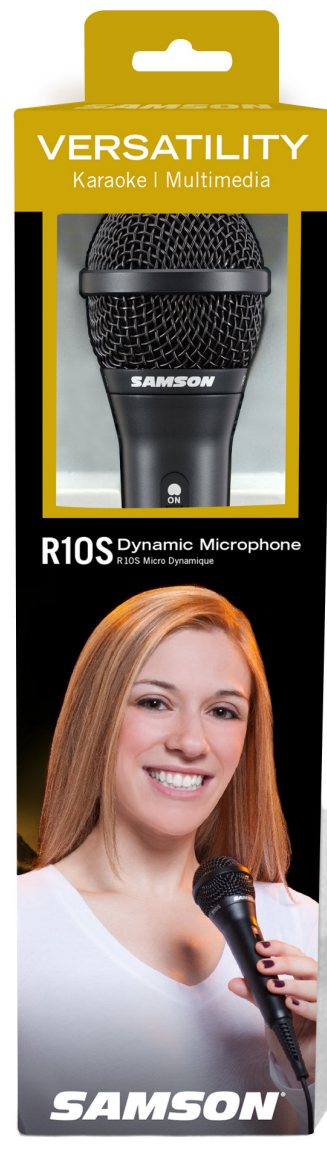

R10S

UPC.....809164008347
SKU.....SCR10S
Высота.....156 мм
Диаметр головы.....53 мм
Вес.....280 г

SAMSON®